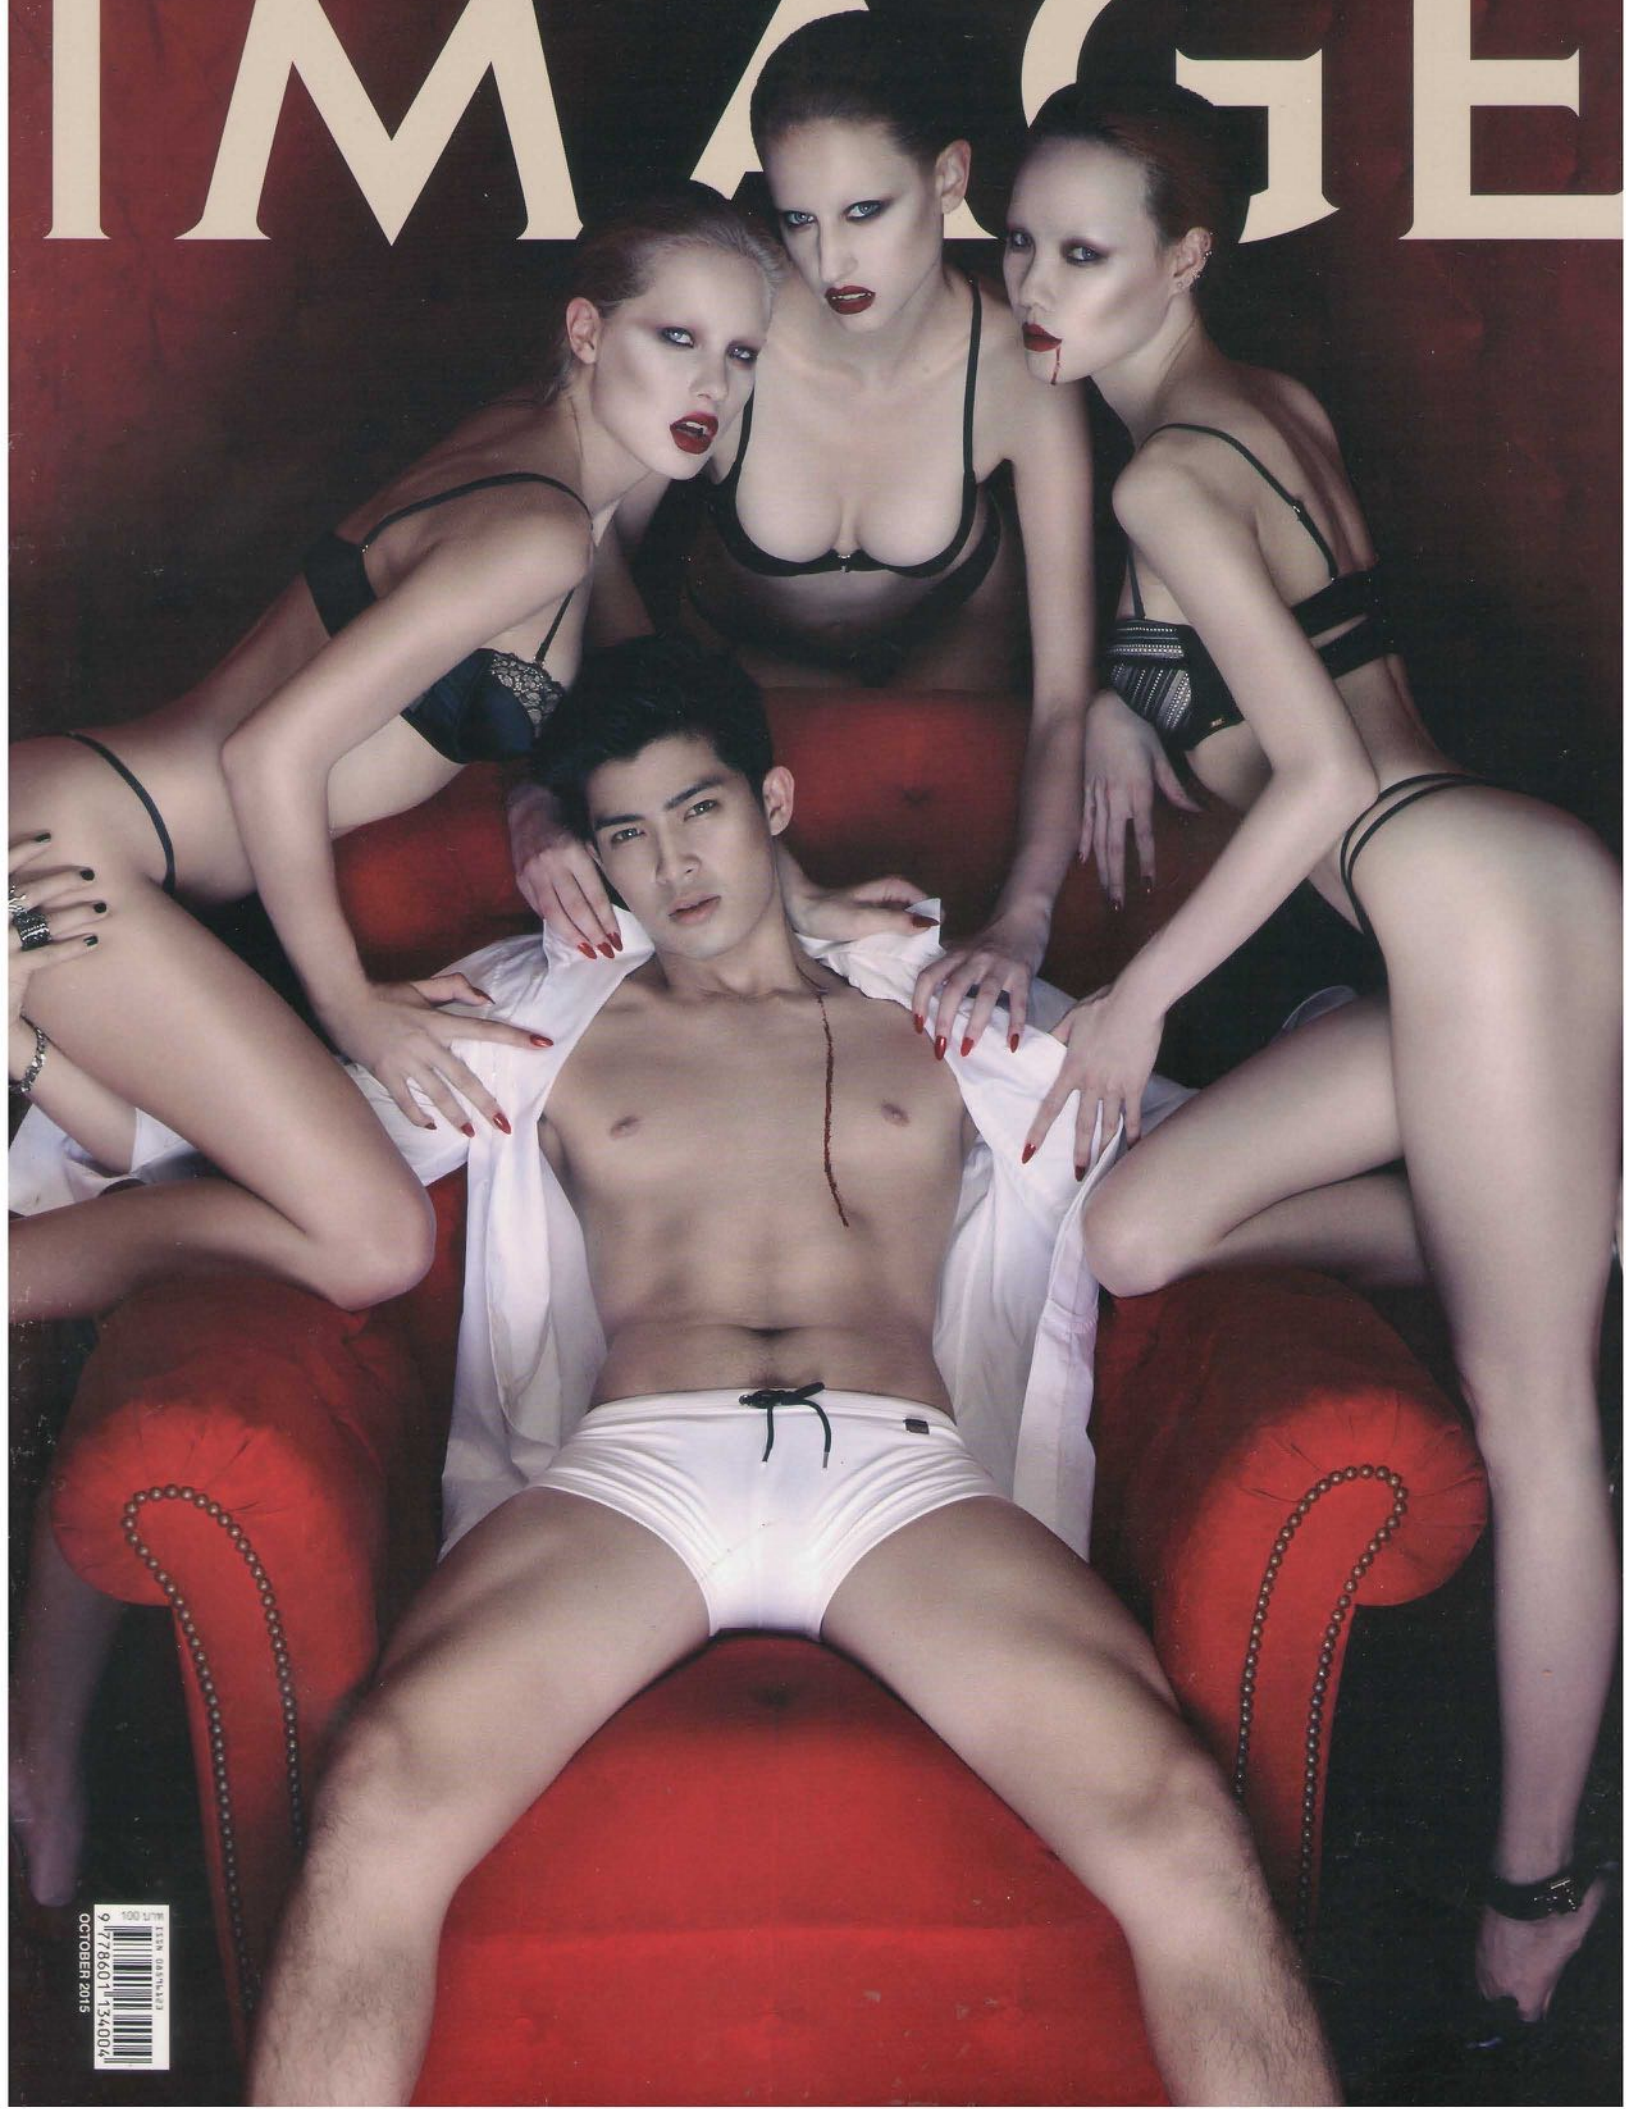

IMAGE

100 1/78
9 778601 134004
OCTOBER 2015

นางแบบ : ชุดกระโปรงสีแดงลวดลาย
และปกากัง จาก Tawn
นายแบบ : ชุดสีแดงเข้ม จาก PSMI